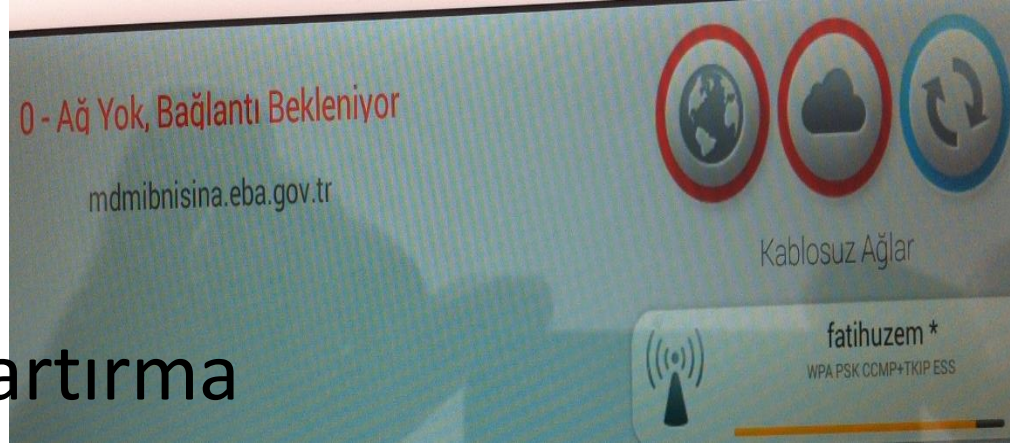

AĞA BAĞLANILAMADIĞINDA YAPILACAKLAR

1. Ağ şifrenizi girin ve yeniden başlatın

2. Eğer yine resimdeki gibi 0- Ağ yok hatası alıyorsanız

Tabletinizi açma tuşu ve ses artırma tuşuyla birlikte basıp başlatın.

```
Android system recovery <3e>
ETAB5-01.03.09T.I

Volume up/down to move highlight;
power button to select.

reboot system now
wipe data/factory reset
wipe cache partition
```

Yandaki seçeneklerden reboot system now seçeneğini seçip tableti açın. Tablet açıldığında internete bağlanıyor olacaksınız.