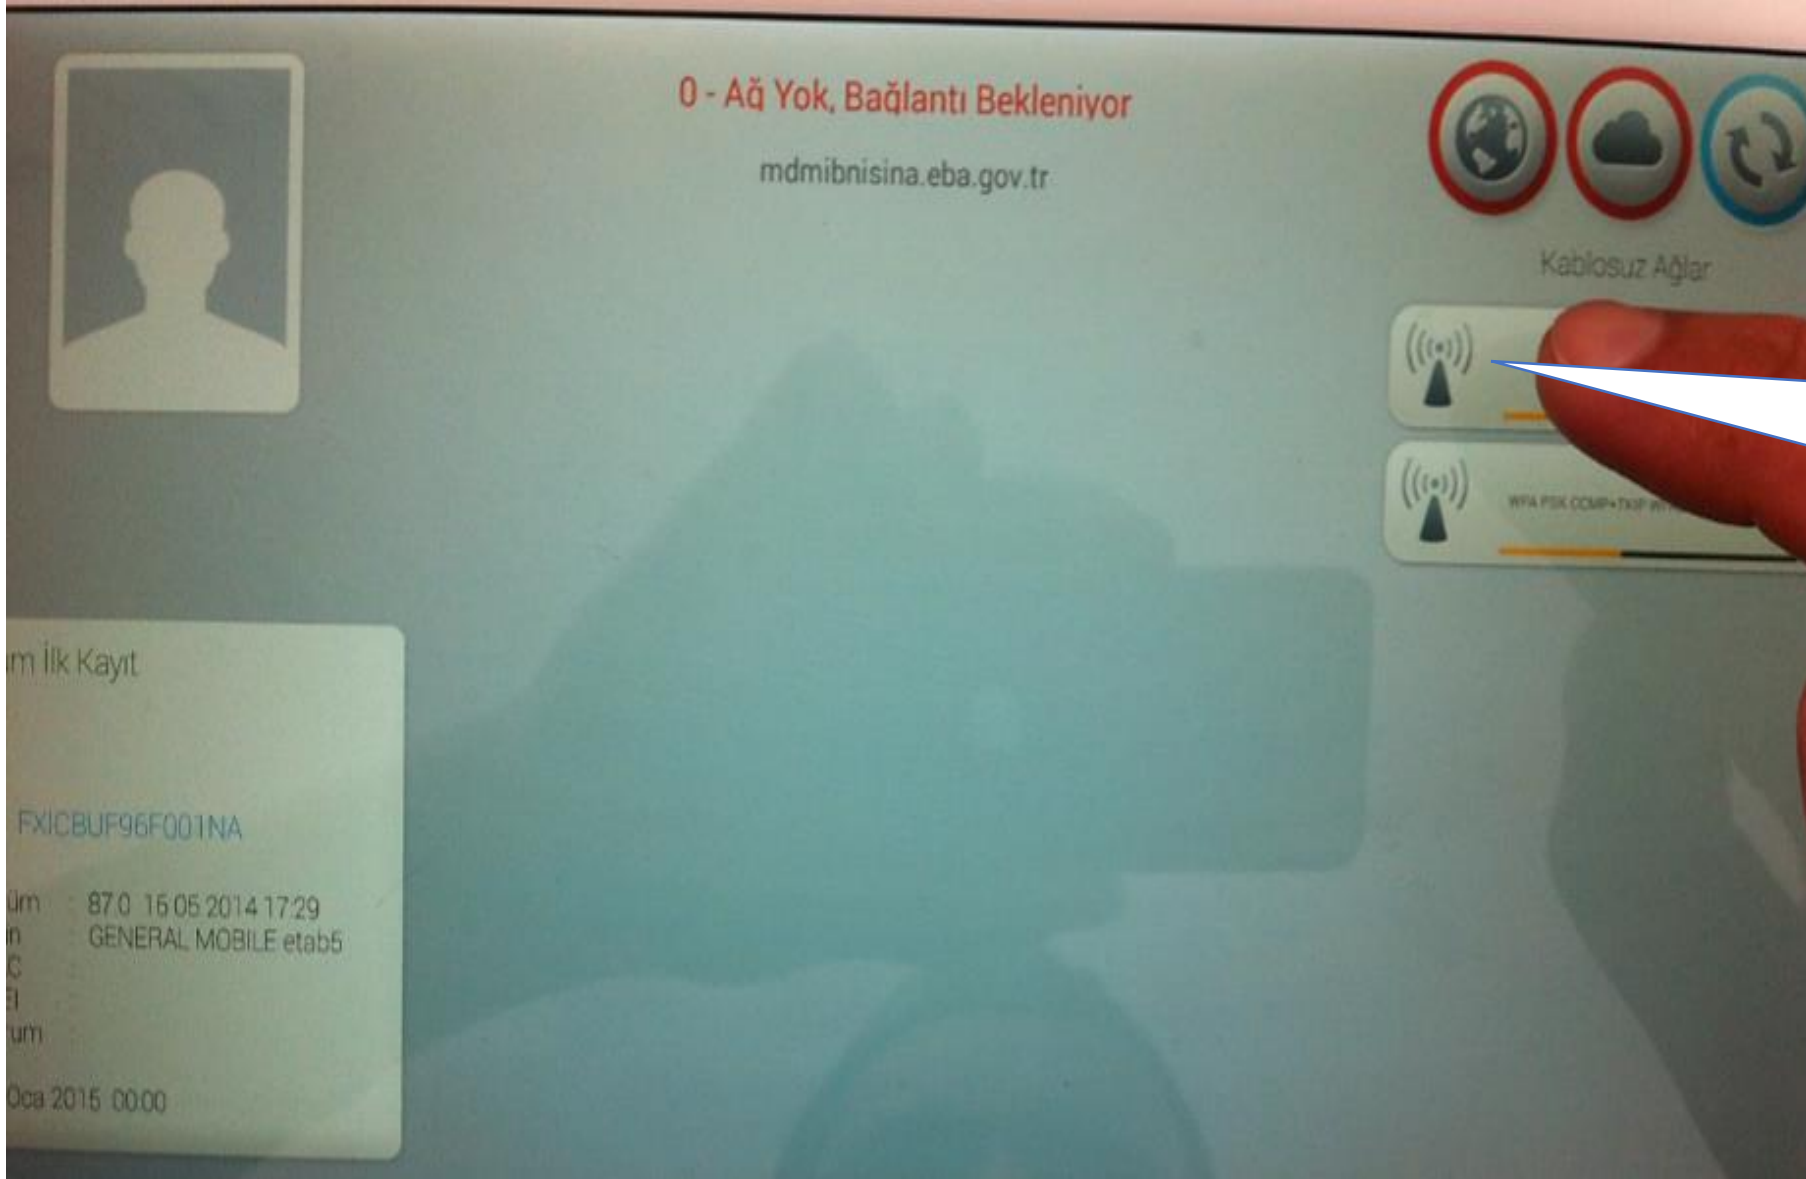

Etab-5 Tablet Aktivasyonu

Bir ağa
bağlanın

Ağın şifresini girin

Eğer internet bağlantınız varsa dünya simgesinin etrafı yeşil olmalıdır. Şekildeki gibi kırmızı ise tabletinizi yeniden başlatın.

Ağ hataları devam ediyorsa [son sayfadaki adımları](#) takip edin.

50 - Lütfen Kullanıcı Kodunuzu ve Şifrenizi Yazınız.

TC Kimlik No

Şifre

Aktive Et

mdmibnisina.eba.gov.tr

Aktivasyon işlemi için Tc Kimlik Numaranızı ve Eba şifrenizi girin. Eğer Eba şifreniz yoksa www.eba.gov.tr adresinden bir şifre alınız.