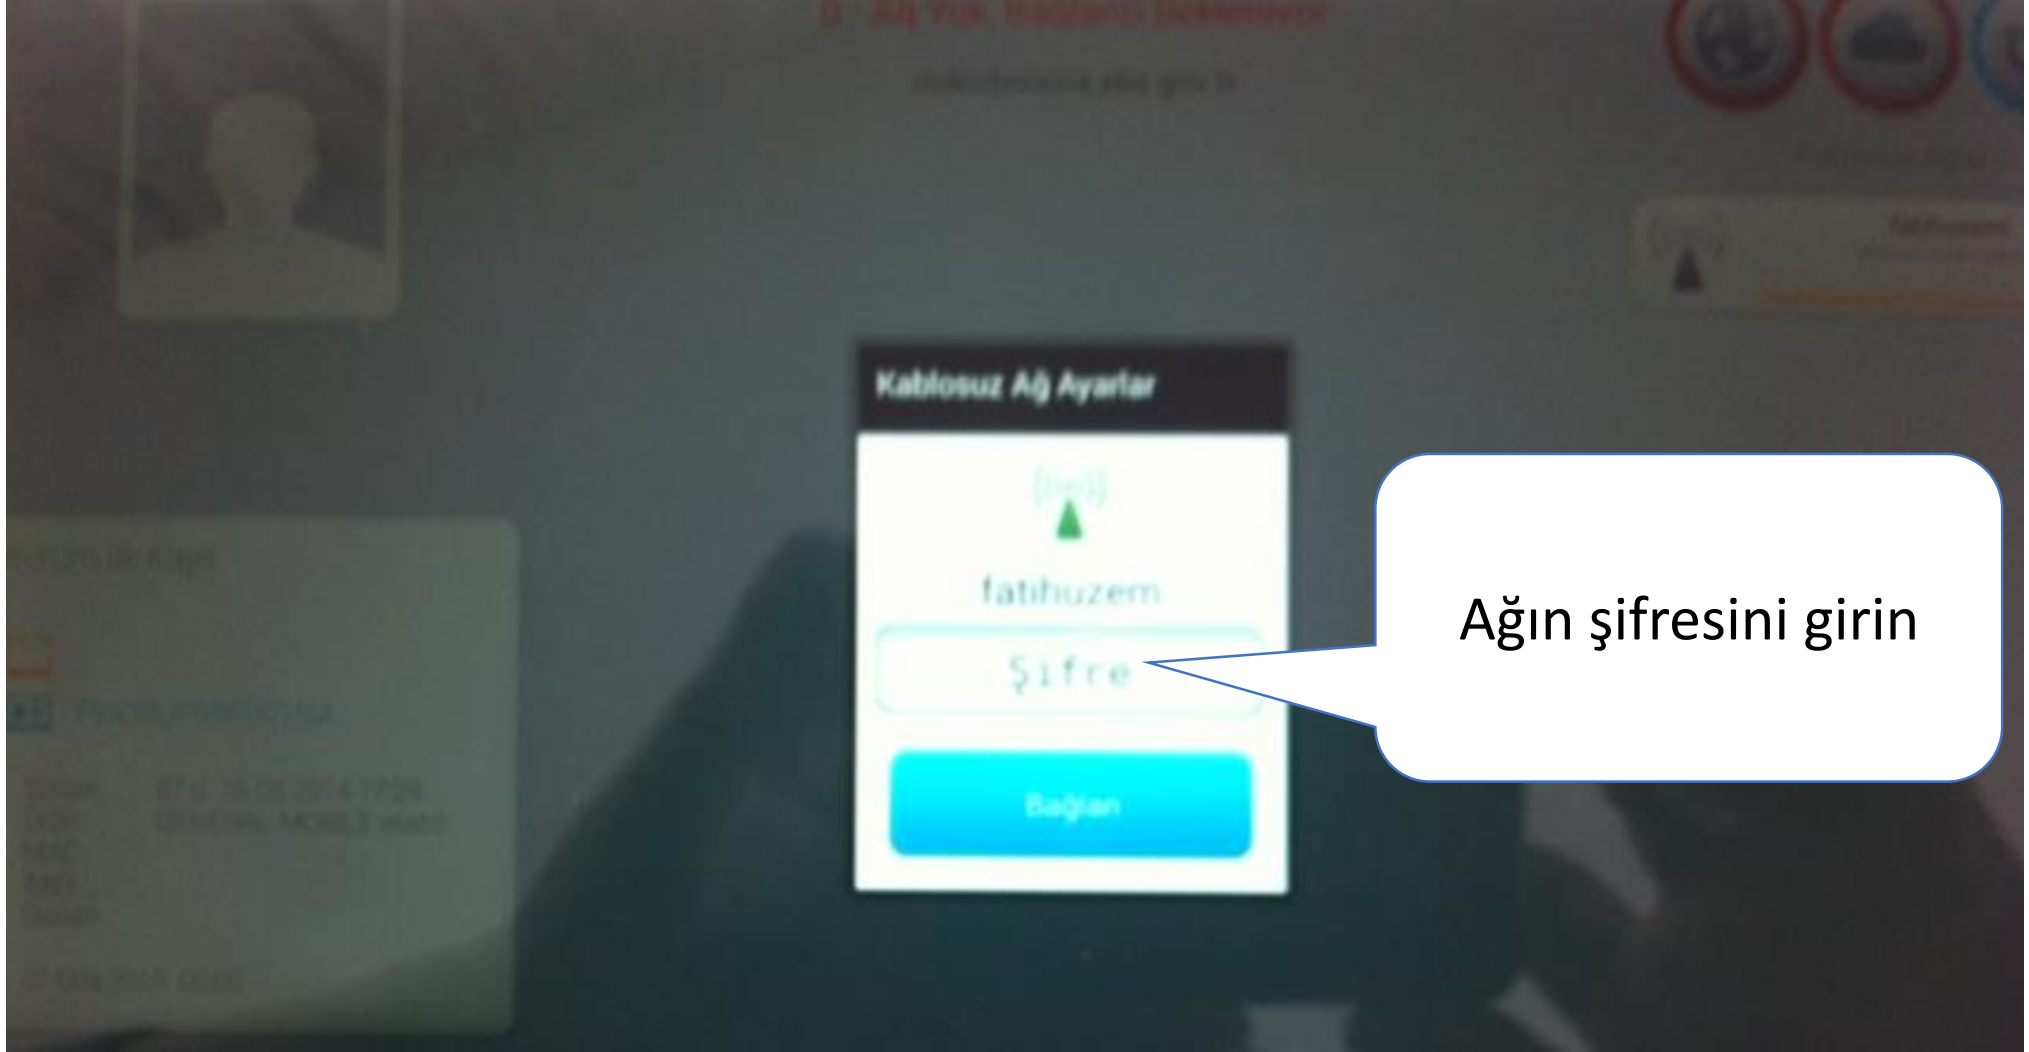

Etab-5 Tablet Aktivasyonu

Bir ağa
bağlanın

Ağın şifresini girin

Eğer internet bağlantınız varsa dünya simgesinin etrafı yeşil olmalıdır. Şekildeki gibi kırmızı ise tabletinizi yeniden başlatın.

Ağ hataları devam ediyorsa [son sayfadaki adımları](#) takip edin.

50 - Lütfen Kullanıcı Kodunuzu ve Şifrenizi Yazınız.

TC Kimlik No

Şifre

Aktive Et

mdmibnisina.eba.gov.tr

Aktivasyon işlemi için Tc Kimlik Numaranızı ve Eba şifrenizi girin. Eğer Eba şifreniz yoksa www.eba.gov.tr adresinden bir şifre alınız.

Eğer ekranda hata mesajları görüyorsanız. Tabletinizi fabrika ayarlarına döndürün. Bunun için açma tuşu ile ses yükseltme tuşuna birlikte basın.

Yandaki ekran çıktığında 2. seçeneği seçiniz (Seçimi değiştirmek için tabletin sağındaki ses artırma ve azaltma tuşlarını kullanınız.) ve daha sonra tabletin açma düğmesine basınız.