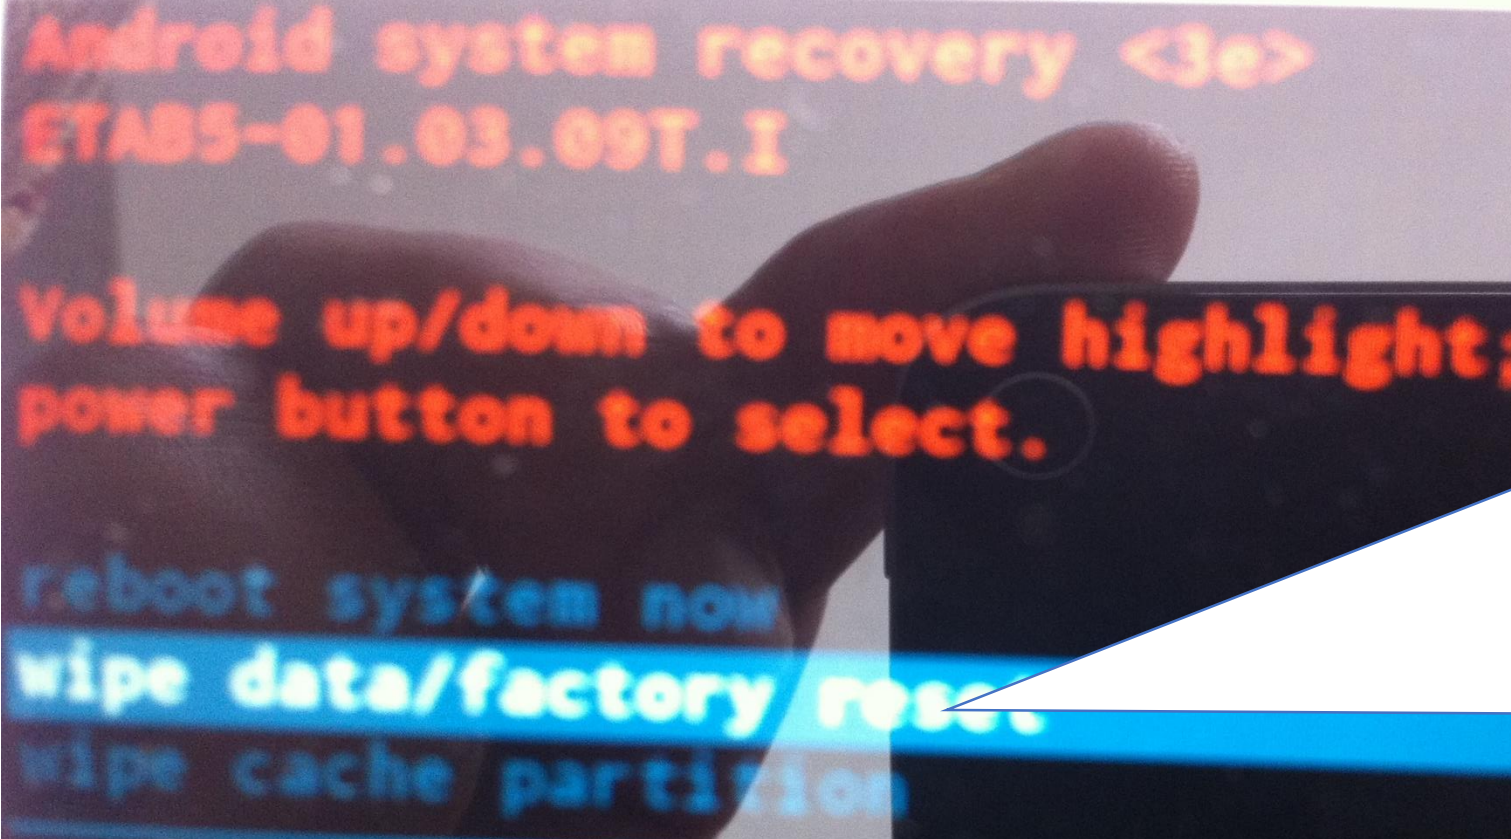

Etab-5 Tablet Aktivasyonu

Bir ağa
bağlanın

Ağın şifresini girin

Eğer internet bağlantınız varsa dünya simgesinin etrafı yeşil olmalıdır. Şekildeki gibi kırmızı ise tabletinizi yeniden başlatın.

Ağ hataları devam ediyorsa [son sayfadaki adımları](#) takip edin.

50 - Lütfen Kullanıcı Kodunuzu ve Şifrenizi Yazınız.

TC Kimlik No

Şifre

Aktive Et

mdmibnisina.eba.gov.tr

Aktivasyon işlemi için Tc Kimlik Numaranızı ve Eba şifrenizi girin. Eğer Eba şifreniz yoksa www.eba.gov.tr adresinden bir şifre alınız.

Öğretmenler ilk kez giriş yapacağından MEBBİS Girişi bölümünü tercih etmelisiniz.

Mebbis kullanıcı adı ve şifrenizi giriniz.

Resimdeki uyarıyı görüyorsanız Aktivasyon işleminiz başarıyla tamamlanmış demektir.

Eğer ekranda hata mesajları görüyorsanız. Tabletinizi fabrika ayarlarına döndürün. Bunun için açma tuşu ile ses yükseltme tuşuna birlikte basın.

Yandaki ekran çıktığında 2. seçeneği seçiniz (Seçimi değiştirmek için tabletin sağındaki ses artırma ve azaltma tuşlarını kullanınız.) ve daha sonra tabletin açma düğmesine basınız.